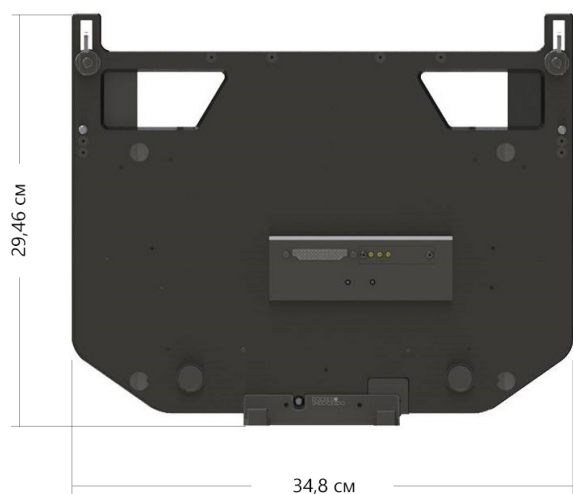

# Док-станция транспортная для ноутбука CyberBook S1134 / S1154 / S1174

Док-станция транспортная с репликатором портов, оснащена замком с ключом для повышения безопасности, а полностью алюминиевая конструкция обеспечивает долговечность.

- Плавающий разъем для надежного док-соединения
- Прочный и легкий алюминиевый профиль
- Прочное эпоксидное покрытие
- Легко монтируется, надежно закрепляется
- Несколько вариантов монтажа, включая VESA 75
- Система блокировки с помощью ключа

## Репликация портов:

- 1 x RJ45 (10/100/1000 Мбит/с)
- 2 x USB 3.0
- 2 x USB 2.0
- 1 x HDMI
- 1 x VGA
- 1 x RS-232
- 1 x Разъем для наушников
- 1 x Разъем для микрофона
- 1 x 19,5В постоянного тока - питание
- 3 x Радиочастотных канала (SMA)

## Физические параметры:

- Высота 8,0 см
- Высота с установленным ноутбуком 11,0 см
- Ширина 34,8 см
- Глубина 29,46 см
- Вес 3,42 кг