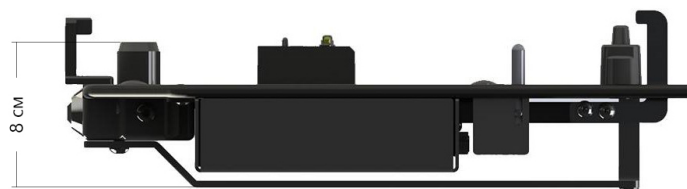

# Док-станция транспортная для ноутбука CyberBook S1134 / S1154 / S1174

Док-станция транспортная с репликатором портов, оснащена замком с ключом для повышения безопасности, а полностью алюминиевая конструкция обеспечивает долговечность.

- Плавающий разъем для надежного док-соединения
- Прочный и легкий алюминиевый профиль
- Прочное эпоксидное покрытие
- Легко монтируется, надежно закрепляется
- Несколько вариантов монтажа, включая VESA 75
- Система блокировки с помощью ключа

## Физические параметры:

- Высота 8,0 см
- Высота с установленным ноутбуком 11,0 см
- Ширина 34,8 см
- Глубина 29,46 см
- Вес 3,42 кг